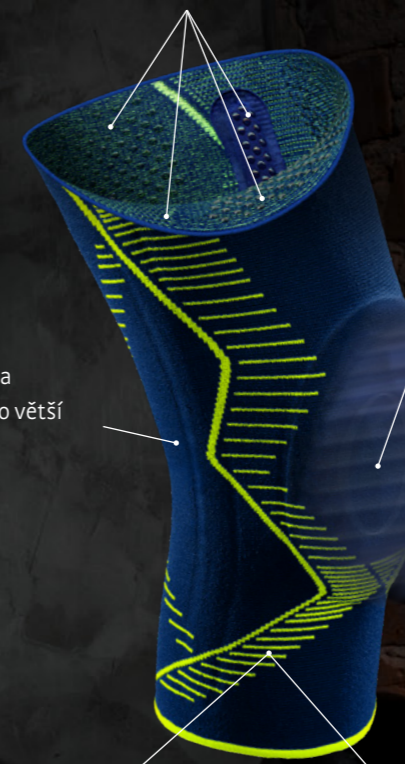

Funkční vlákna merino vlny

pro zlepšenou termoregulaci během léta i zimy

Extra velké komfortní zóny

pro větší volnost pohybu a vysoký komfort při nošení

Made in Germany

Genumedi®

E+motion®

Silikonové nopkování ve čtyřech oblastech horní části bandáže pro pevné přilnutí bandáže k pokožce při vysoké pohybové zátěži

Velká komfortní zóna v oblasti zákolení pro větší volnost pohybu

Maximální úleva od tlaku na česku díky široké silikonové pelotě

3D pelota z materiálu silicone quartz pro masážní účinek a redukci otoku – nyní ve třech velikostech pro zlepšené padnutí

Stabilizační dlahy a individuálně nastavitelný pásek pro výraznou úlevu od bolesti

Velká komfortní zóna v oblasti palce pro větší volnost pohybu

Uvolnění zápěstního výběžku loketní kosti díky otvoru v pásku

Široký a flexibilní horní lem pro pevné přilnutí a pohodlné padnutí bandáže

3D pelota z materiálu silicone quartz pro masážní účinek a redukci otoku

Velká komfortní zóna v oblasti ohybu lokte pro větší volnost pohybu