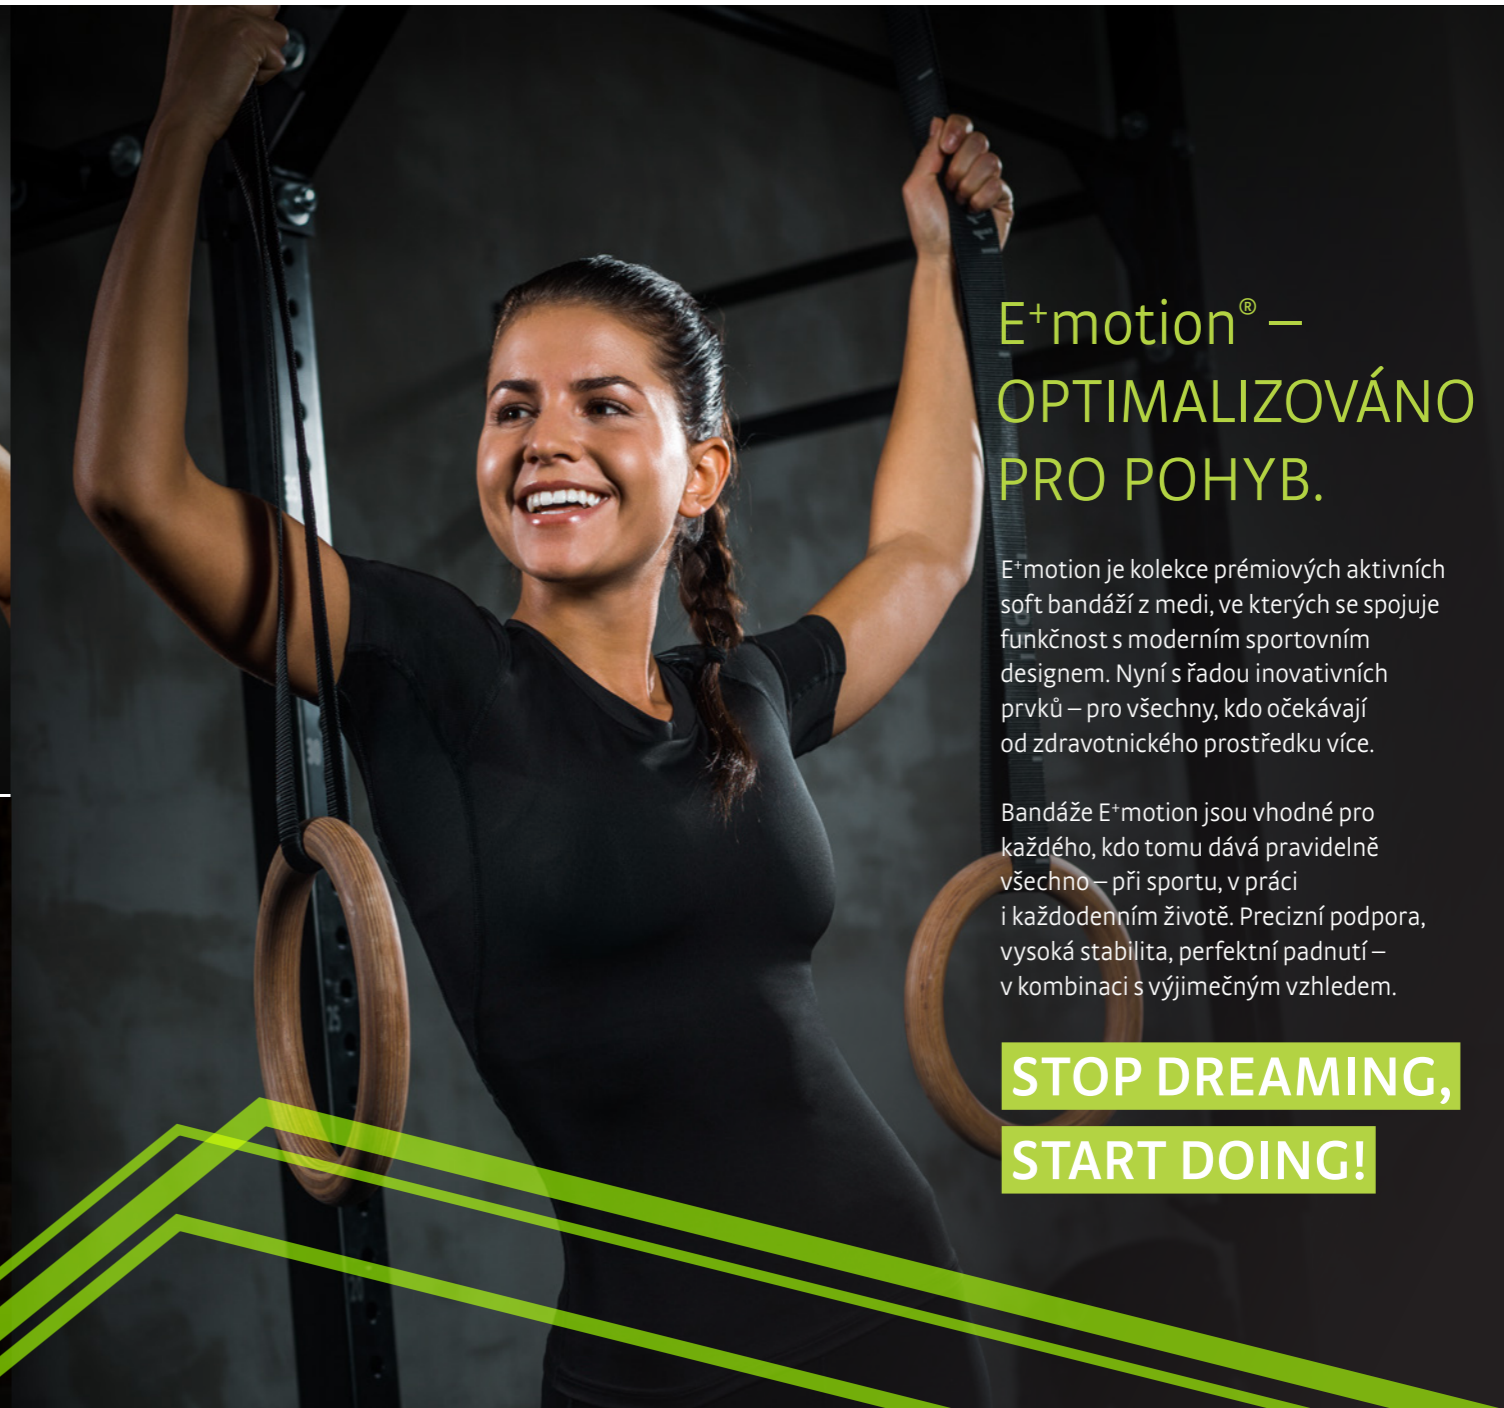

medi

E+motion®

Kolekce aktivních soft bandáží z medi

medi
World of
Compression
since 1951

medi. I feel better.

E+motion® – OPTIMALIZOVÁNO PRO POHYB.

E+motion je kolekce prémiových aktivních soft bandáží z medi, ve kterých se spojuje funkčnost s moderním sportovním designem. Nyní s řadou inovativních prvků – pro všechny, kdo očekávají od zdravotnického prostředku více.

Bandáže E+motion jsou vhodné pro každého, kdo tomu dává pravidelně všechno – při sportu, v práci i každodenním životě. Precizní podpora, vysoká stabilita, perfektní padnutí – v kombinaci s výjimečným vzhledem.

**STOP DREAMING,
START DOING!**

Perfektní podpora při extrémní zátěži

Extra vysoká stabilita poskytovaná bandážemi E+motion pomáhá zejména během extrémních pohybů. Bandáže se vyznačují extrémní flexibilitou a elasticitou – pro perfektní a spolehlivé padnutí bez sklouzávání.