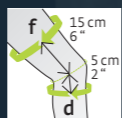

Genumedi® E+motion®

Aktivní kolenní bandáž se silikonovou pelotou kolem česky

oceánová modř / zelená

Model	číslo artiklu
Standard	K.100.90*
Extrawide	K.100.91*

měření

(d) cm	(f) cm	(f) cm extrawide	velikost
25–28	37–40	–	*1
28–31	40–43	–	*2
31–34	43–46	46–49	*3
34–37	46–49	49–52	*4
37–40	49–52	52–55	*5
40–43	52–55	55–58	*6

měření muži

pas cm	velikost
66–76	*1
76–88	*2
88–101	*3
101–115	*4
115–130	*5

Epicomed® E+motion®

Aktivní loketní bandáž se silikonovými podpůrnými pelotami a páskou k nastavení tlaku

oceánová modř / zelená