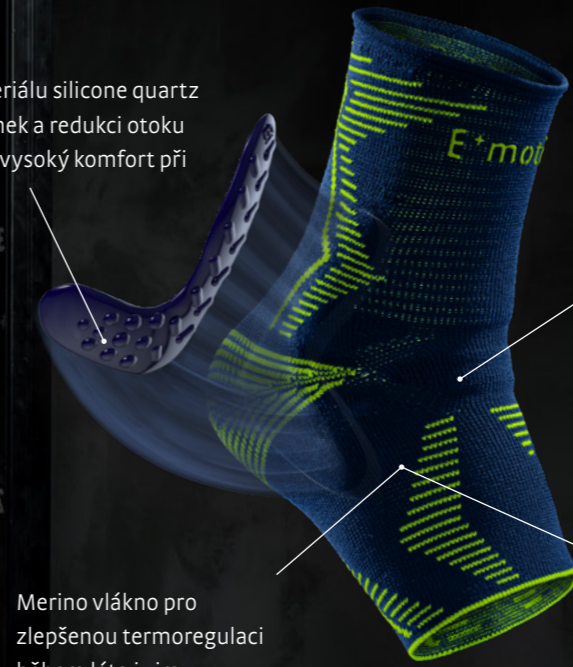

Široký a flexibilní horní lem pro pevné přilnutí a pohodlné padnutí bandáže

3D pelota z materiálu silicone quartz pro masážní účinek a redukci otoku

Velká komfortní zóna v oblasti ohybu lokte pro větší volnost pohybu

Clima Comfort

Lumbamed[®] plus

E⁺motion[®]

Merino vlákno pro
zlepšenou termoregulaci
během léta i zimy

Aktivní vlákna pro
vylepšenou prodyšnost

Prodyšná 3D pelota Varioflex
z materiálu silicone quartz pro
masážní účinek a úlevu od bolesti

Ergonomické úchyty
pro snadné nasazování
bandáže

Velká komfortní zóna
v oblasti boků pro větší
volnost pohybu

Unisex velikosti (I–V)

Comfort Zone

Clima Fresh

Clima Comfort

Levamed

E+motion®

3D pelota z materiálu silicone quartz pro masážní účinek a redukci otoku (tenký profil pro vysoký komfort při nošení v obuvi)

Velká komfortní zóna v oblasti horního nártu pro větší volnost pohybu

Merino vlákno pro zlepšenou termoregulaci během léta i zimy