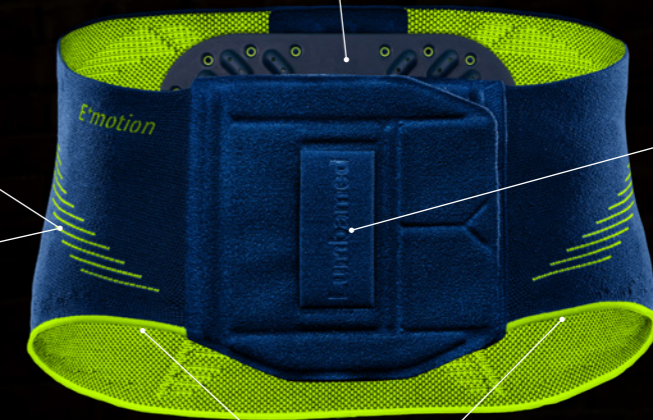

Široký a flexibilní horní lem pro pevné přilnutí a pohodlné padnutí bandáže

3D pelota z materiálu silicone quartz pro masážní účinek a redukci otoku

Velká komfortní zóna v oblasti ohybu lokte pro větší volnost pohybu

Clima Comfort

Lumbamed[®] plus

E⁺motion[®]

Merino vlákno pro
zlepšenou termoregulaci
během léta i zimy

Aktivní vlákna pro
vylepšenou prodyšnost

Prodyšná 3D pelota Varioflex
z materiálu silicone quartz pro
masážní účinek a úlevu od bolesti

Ergonomické úchyty
pro snadné nasazování
bandáže

Velká komfortní zóna
v oblasti boků pro větší
volnost pohybu

Unisex velikosti (I–V)

Comfort Zone

Clima Fresh

Clima Comfort

Levamed

E+motion®

3D pelota z materiálu silicone quartz pro masážní účinek a redukci otoku (tenký profil pro vysoký komfort při nošení v obuvi)

Velká komfortní zóna v oblasti horního nártu pro větší volnost pohybu

Merino vlákno pro zlepšenou termoregulaci během léta i zimy